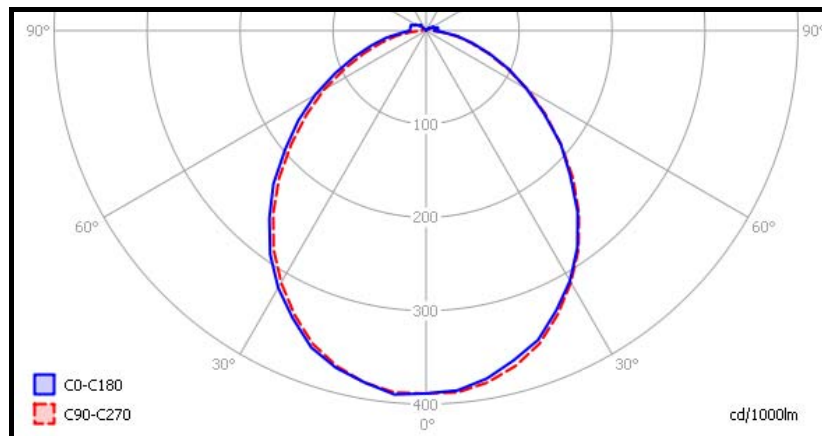

Alumbrado de Emergencia Emergency Lighting

Distribución fotométrica: