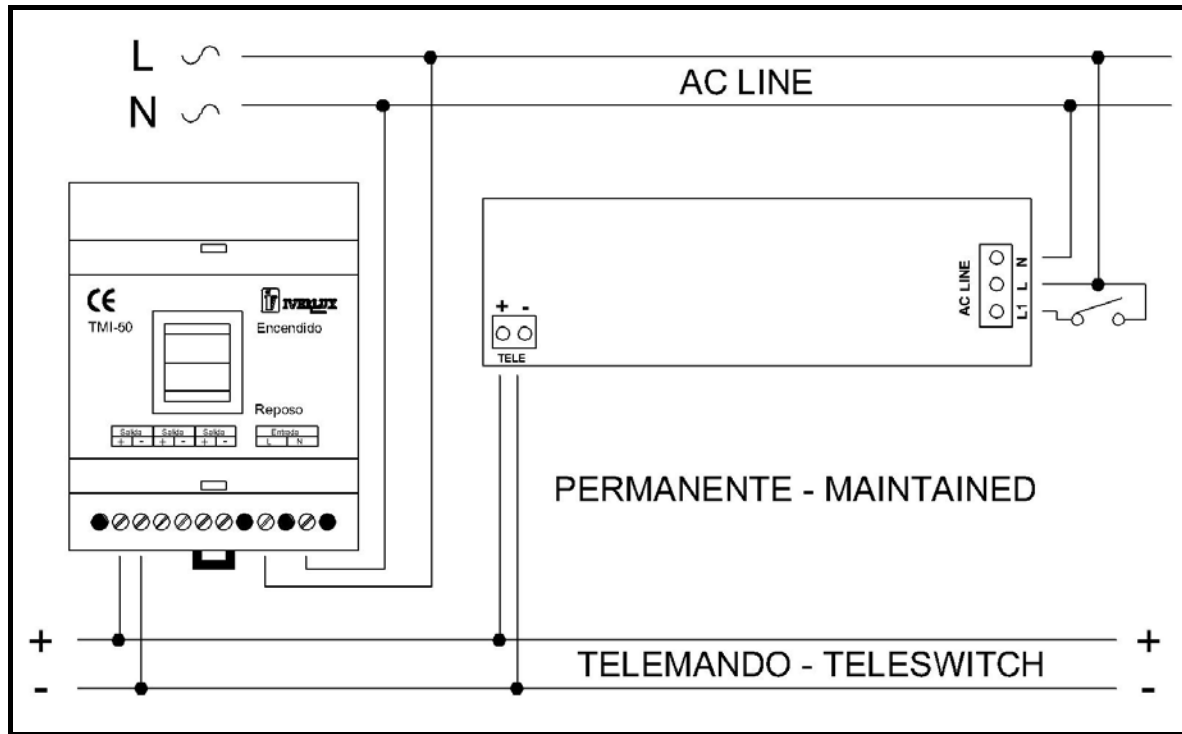

Esquema de conexión:

Iverlux trabaja continuamente para mejorar sus productos. Ante cualquier duda consulte al departamento Técnico de Iverlux.
tecnico@iverlux.com