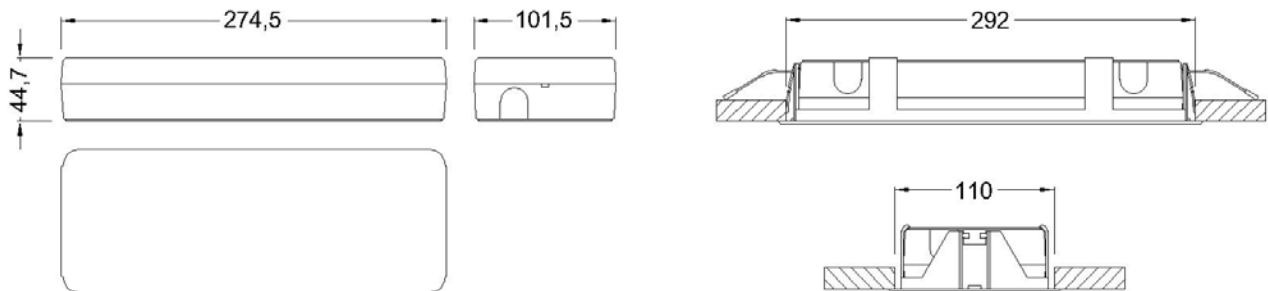

Indicadores de usuario: LED alta luminosidad.

Carga correcta.

Plástico de la envolvente:

Base: ABS V0 Blanco

Reflector y Difusor: Policarbonato 850°C

Dimensiones externas y empotrada:

Peso: 466g.

Instalación y Cableado:

El máximo diámetro de cable admisible es 2.5mm² (recomendamos 1.5mm²).

Distribución fotométrica:

Iverlux trabaja continuamente para mejorar sus productos. Ante cualquier duda consulte al departamento Técnico de Iverlux.
tecnico@iverlux.com