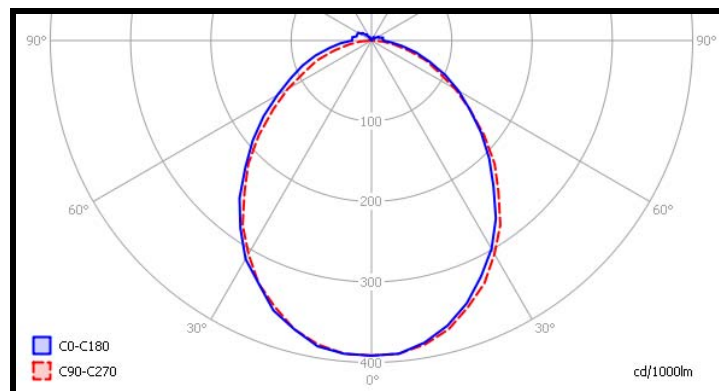

Indicadores de usuario: LED alta luminosidad.

Carga correcta.

Plástico de la envolvente:

Base: ABS V0 Blanco

Reflector y Difusor: Policarbonato 850°C

Dimensiones externas y empotrada:

Peso: 466g.

Instalación y Cableado:

El máximo diámetro de cable admisible es 2.5mm² (recomendamos 1.5mm²).

Distribución fotométrica:

Iverlux trabaja continuamente para mejorar sus productos. Ante cualquier duda consulte al departamento Técnico de Iverlux.
tecnico@iverlux.com