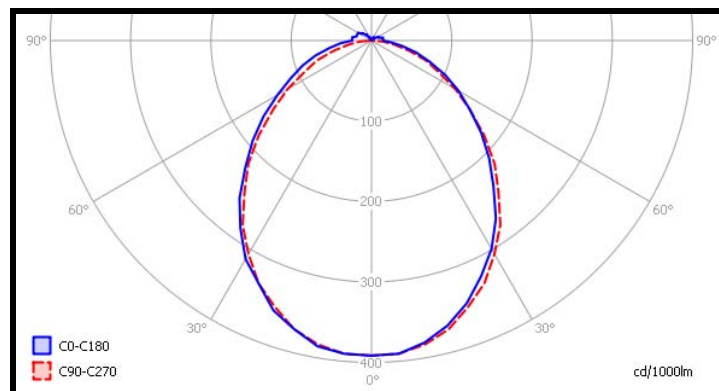

Base: ABS V0 Blanco

Reflector y Difusor: Policarbonato 850°C

Dimensiones externas y empotrada:

Peso: 497g.

Instalación y Cableado:

El máximo diámetro de cable admisible es 2.5mm² (recomendamos 1.5mm²).

Distribución fotométrica: