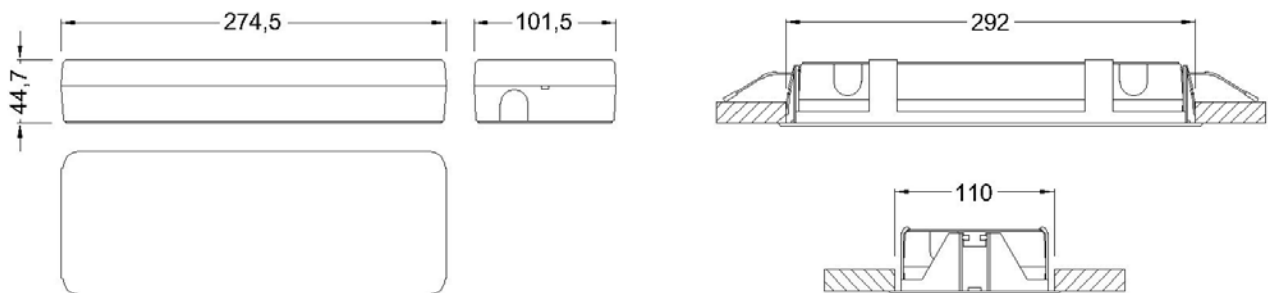

Base: ABS V0 Blanco

Reflector y Difusor: Policarbonato 850°C

Dimensiones externas y empotrada:

Peso: 497g.

Instalación y Cableado:

El máximo diámetro de cable admisible es 2.5mm² (recomendamos 1.5mm²).

Distribución fotométrica: