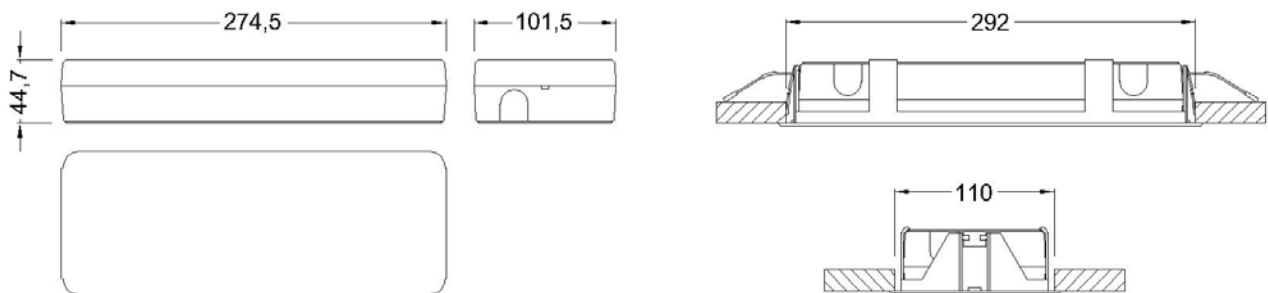

Base: ABS V0 Blanco

Reflector y Difusor: Policarbonato 850°C

Dimensiones externas y empotrada:

Peso: 519g.

Instalación y Cableado:

El máximo diámetro de cable admisible es 2.5mm² (recomendamos 1.5mm²).

Distribución fotométrica: