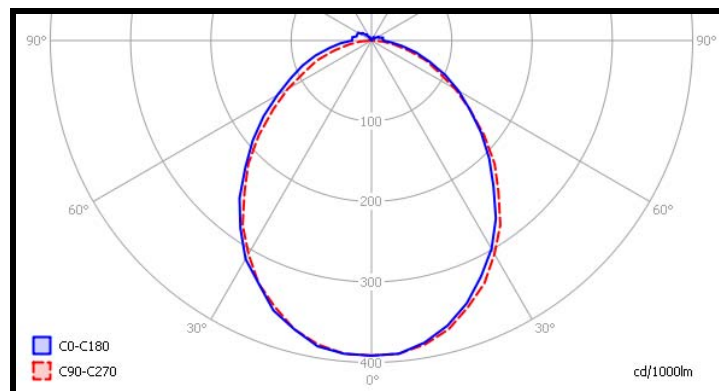

Base: ABS V0 Blanco

Reflector y Difusor: Policarbonato 850°C

Dimensiones externas y empotrada:

Peso: 519g.

Instalación y Cableado:

El máximo diámetro de cable admisible es 2.5mm² (recomendamos 1.5mm²).

Distribución fotométrica: