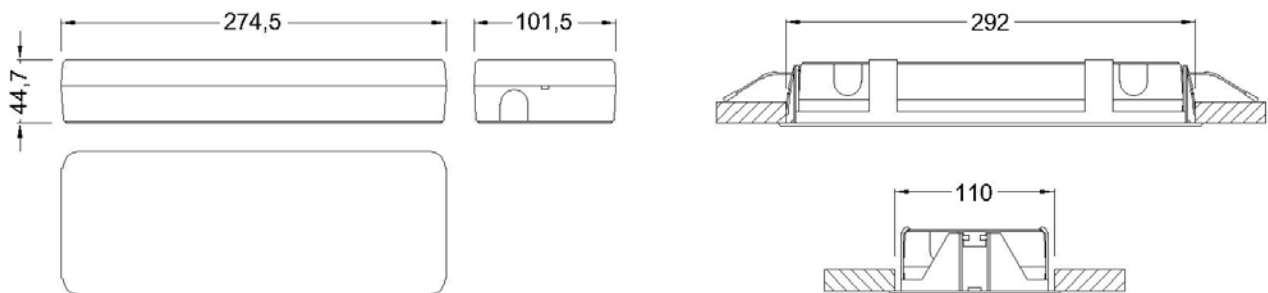

Indicadores de usuario: LED alta luminosidad.

Carga correcta.

Plástico de la envolvente:

Base: ABS V0 Blanco

Reflector y Difusor: Policarbonato 850°C

Dimensiones externas y empotrada:

Peso: 650g.

Instalación y Cableado:

El máximo diámetro de cable admisible es 2.5mm² (recomendamos 1.5mm²).

Distribución fotométrica:

Iverlux trabaja continuamente para mejorar sus productos. Ante cualquier duda consulte al departamento Técnico de Iverlux.
tecnico@iverlux.com