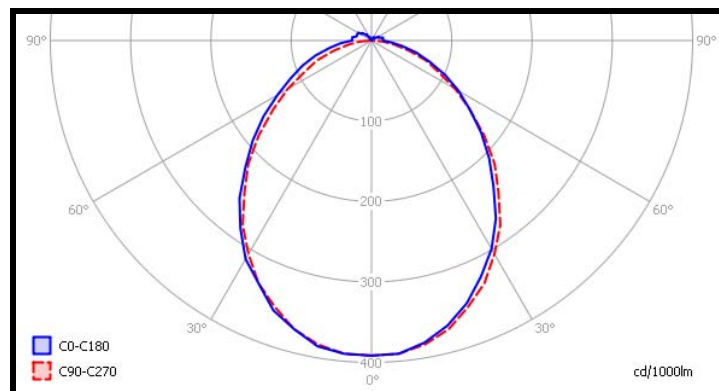

Indicadores de usuario: LED alta luminosidad.

Carga correcta.

Plástico de la envolvente:

Base: ABS V0 Blanco

Reflector y Difusor: Policarbonato 850°C

Dimensiones externas y empotrada:

Peso: 650g.

Instalación y Cableado:

El máximo diámetro de cable admisible es 2.5mm² (recomendamos 1.5mm²).

Distribución fotométrica:

Iverlux trabaja continuamente para mejorar sus productos. Ante cualquier duda consulte al departamento Técnico de Iverlux.
tecnico@iverlux.com