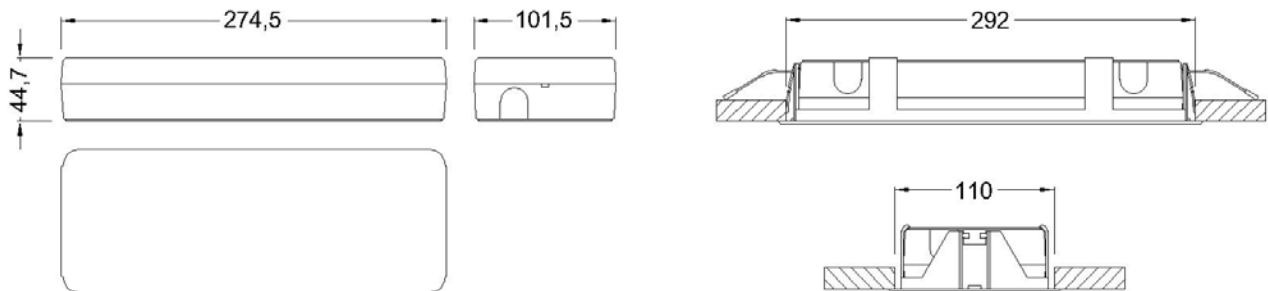

Indicadores de usuario: LED alta luminosidad.

Carga correcta.

Plástico de la envolvente:

Base: ABS V0 Blanco

Reflector y Difusor: Policarbonato 850°C

Dimensiones externas y empotrada:

Peso: 444g.

Instalación y Cableado:

El máximo diámetro de cable admisible es 2.5mm² (recomendamos 1.5mm²).

Distribución fotométrica:

Iverlux trabaja continuamente para mejorar sus productos. Ante cualquier duda consulte al departamento Técnico de Iverlux.
tecnico@iverlux.com