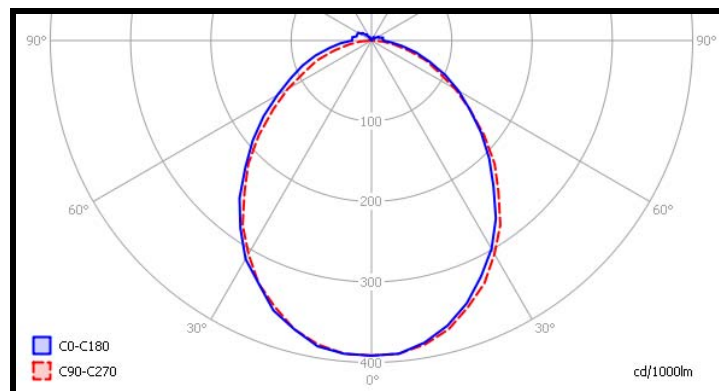

Indicadores de usuario: LED alta luminosidad.

Carga correcta.

Plástico de la envolvente:

Base: ABS V0 Blanco

Reflector y Difusor: Policarbonato 850°C

Dimensiones externas y empotrada:

Peso: 444g.

Instalación y Cableado:

El máximo diámetro de cable admisible es 2.5mm² (recomendamos 1.5mm²).

Distribución fotométrica:

Iverlux trabaja continuamente para mejorar sus productos. Ante cualquier duda consulte al departamento Técnico de Iverlux.
tecnico@iverlux.com