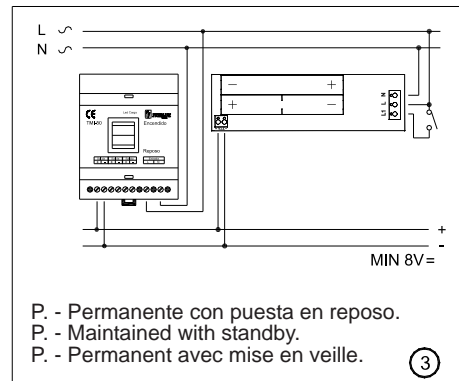

HOJA DE INSTRUCCIONES / INSTRUCTION LEAFLET / INSTRUCTIONS.

SERIE CINCA LED / CINCA LED SERIE / SÉRIE CINCA LED

MADE IN SPAIN

2 años de garantía conforme a la ley 23/2003 de 10 de julio. 2 years guarantee according to law 23/2003 of July 10th. Garantie 2 ans conformément à la loi 23/2003 du 10 juillet.

CONEXIÓN - CONNECTION - CONNEXION

OK

Test de verificación.
Verification test.
Test de vérification.