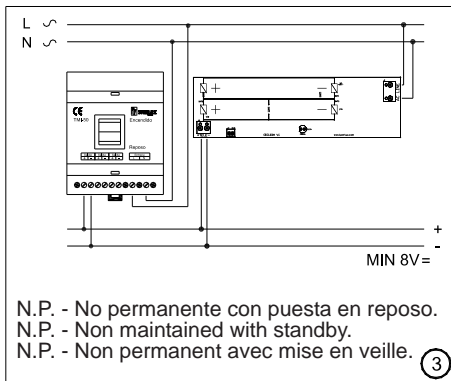

HOJA DE INSTRUCCIONES / INSTRUCTION LEAFLET / INSTRUCTIONS.

SERIE CINCA LED / CINCA LED SERIE / SÉRIE CINCA LED

MADE IN SPAIN

2 años de garantía conforme a la ley 23/2003 de 10 de julio. 2 years guarantee according to law 23/2003 of July 10th. Garantie 2 ans conformément à la loi 23/2003 du 10 juillet.

CONEXIÓN - CONNECTION - CONNEXION

OK

Test de verificación.
Verification test.
Test de vérification.