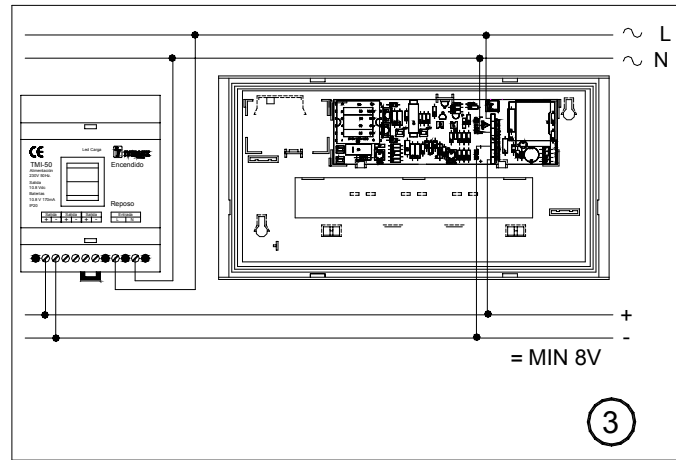

CURVAS FOTOMÉTRICAS DISPONIBLES – PHOTOMETRIC CURVE GRAPHS AVAILABLE ON REQUEST - COURBES PHOTOMETRIQUES SUR DEMANDE - LICHTVERTEILUNGSKURVEN BEI BEDARF ERHÄLTICH -
 CURVAS FOTOMÉTRICAS DISPONÍVEIS A PEDIDO - CURVE FOTOMETRICHE DISPONIBILI A RICHIESTA - KŘIVKY SVĚTIVOSTI JSOU NA VYŽÁDÁNÍ K DISPOZICI tel. 545 197 213 -
 Фотометрические графы доступны по требованию
 DOS AÑOS DE GARANTÍA CONFORME A LA LEY 23/2003 DE 10 DE JULIO