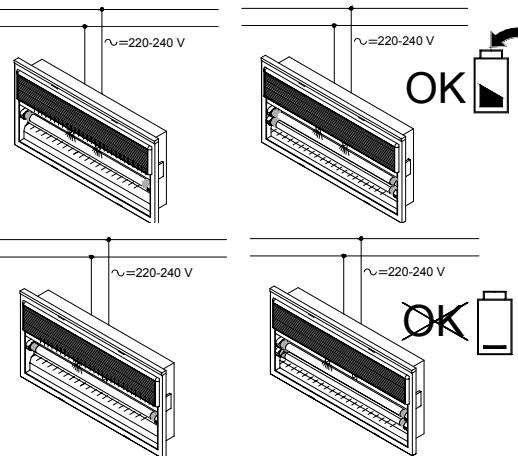

MANTENIMIENTO – MAINTENANCE – ENTRETIEN – UNTERHALTUNG – MANUTENÇÃO – MANUTENZIONE - OVĚŘENÍ - Проверка

CARGANDO Y BATERÍA EN BUEN ESTADO
UNIT CHARGING AND BATTERY OK
EN CHARGE OU CHARGÉE
WIRD GELADEN ODER IST GELADEN
EM CARGA OU CARREGADA
CARICA IN ATTO O ULTIMATA
NABÍJENÍ A STAV AKUMULÁTORU
Идет нормальная зарядка батареи

NO CARGA. VERIFICAR / REPONER
NOT CHARGING. CHECK / REPLACE
NE CHARGE PAS. VÉRIFIER / REMPLACER
LÄDT NICH. ÜBERPRUFEN / ERSETZEN
NÃO CARREGA. VERIFICAR / SUBSTITUIR
NON CARICA. VERIFICARE / SOSTITUIRE
NENABÍJÍ, KONTROLA / VÝMĚNA
не заряжено/требуется замена