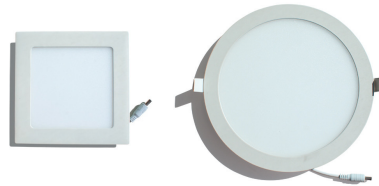

SERIE HUERVA/ HUERVA MODEL

La familia HUERVA ofrece diferentes tamaños y potencias de downlights LED con funcionamiento permanente. Está compuesta por los siguientes modelos:

MODELO	REFERENCIA	POTENCIA	FLUJO LUMINOSO	AUTONOMÍA	BATERÍA	RENDIMIENTO	DIMENSIONES	RECORTE TECHO
HUERVA-3C	H23000103C	3 W	230 Lm	1h	4.8V 1.5Ah	100 %	90x90x17mm	70X70mm
HUERVA-6C	H47000106C	6 W	470 Lm	1h	7.2V 1.5Ah	100 %	120x120x17mm	100x100mm
HUERVA-12R	H500001012R	12 W	500 Lm	1h	7.2V 1.5Ah	50 %	Ø170mm	Ø150mm
HUERVA-24R	H650001024R	24 W	500 Lm	1h	7.2V 1.5Ah	25 %	Ø235mm	Ø215mm

Cada modelo se compone de:

- 1 downlight
- 1 kit permanente LED
- 1 batería

Funcionamiento:

- Red presente.

El downlight toma la alimentación de la línea de red, permaneciendo encendido o apagado mediante un interruptor.

El kit de emergencia carga la batería. Este proceso se indica por medio de un LED verde.

- Fallo de red.

El downlight se alimenta de la batería, permaneciendo encendido durante el tiempo de autonomía del equipo.