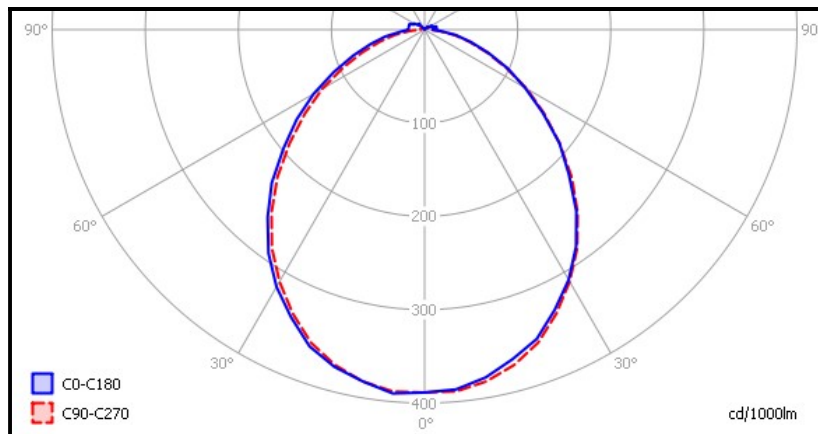

Alumbrado de Emergencia Emergency Lighting

Distribución fotométrica: