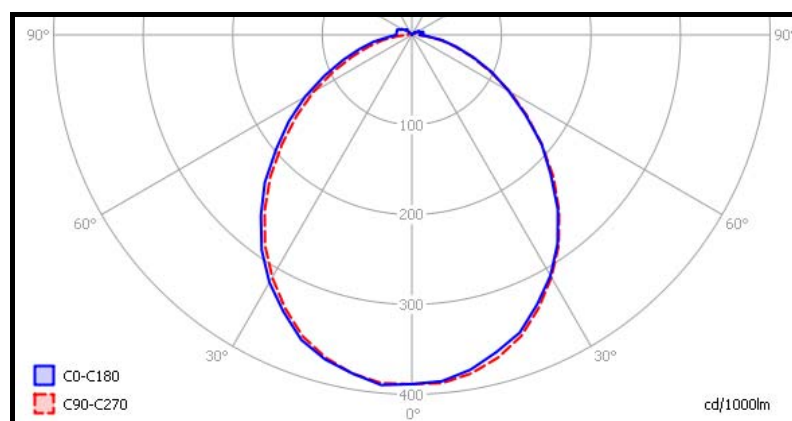

Distribución fotométrica: