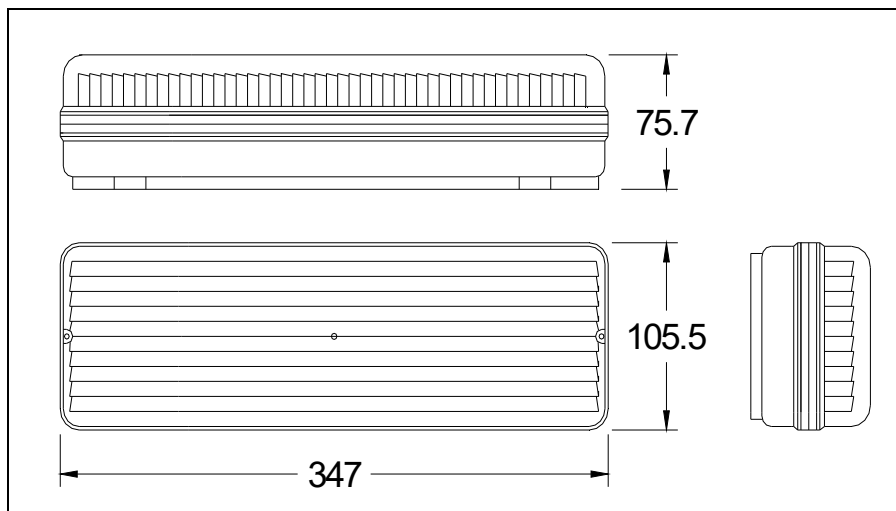

Dimensiones:

Distribución fotométrica:

Alumbrado de Emergencia
Emergency Lighting

Instalación y Cableado:

El máximo diámetro de cable admisible es 2.5mm² (recomendamos 1.5mm²).

Esquema de conexión:

Accesorios: