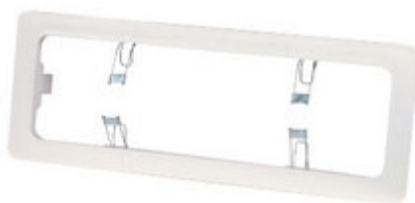

Dimensiones:

Distribución fotométrica:

Alumbrado de Emergencia
Emergency Lighting

Instalación y Cableado:

El máximo diámetro de cable admisible es 2.5mm² (recomendamos 1.5mm²).

Esquema de conexión:

Accesorios:

REF. AA100000

Marco para empotrar en falso techo
 Double ceiling mounting frame

REF. AA200000

Reja de protección antivandálica
 Anti-vandalism protection grid

Pictogramas adhesivos:

Banderolas:

RAS00001

RAS00002