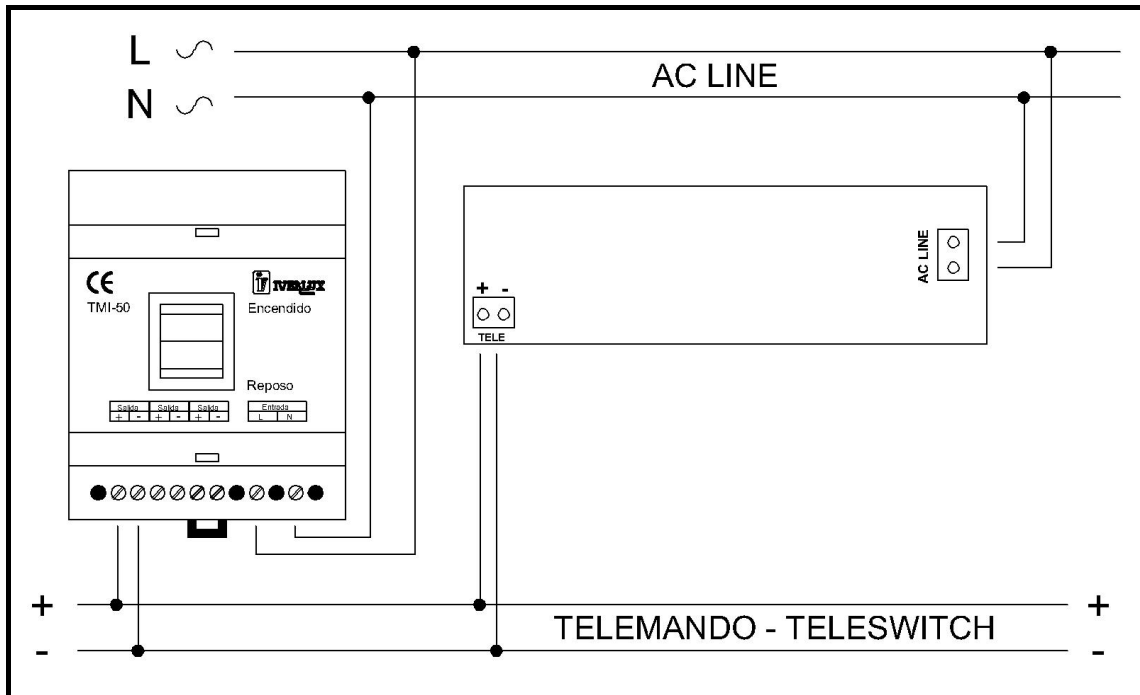

Dimensiones:

Distribución fotométrica:

Alumbrado de Emergencia
Emergency Lighting

Instalación y Cableado:

El máximo diámetro de cable admisible es 2.5mm² (recomendamos 1.5mm²).

Esquema de conexión:

Accesorios:

REF. AA100000

Marco para empotrar en falso techo
 Double ceiling mounting frame

REF. AA200000

Reja de protección antivandálica
 Anti-vandalism protection grid

Pictogramas adhesivos:

Banderolas:

RAS00001

RAS00002