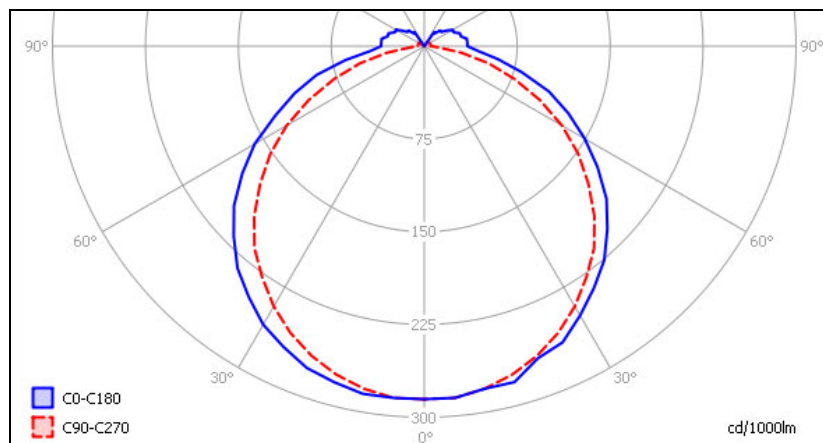

Distribución fotométrica: