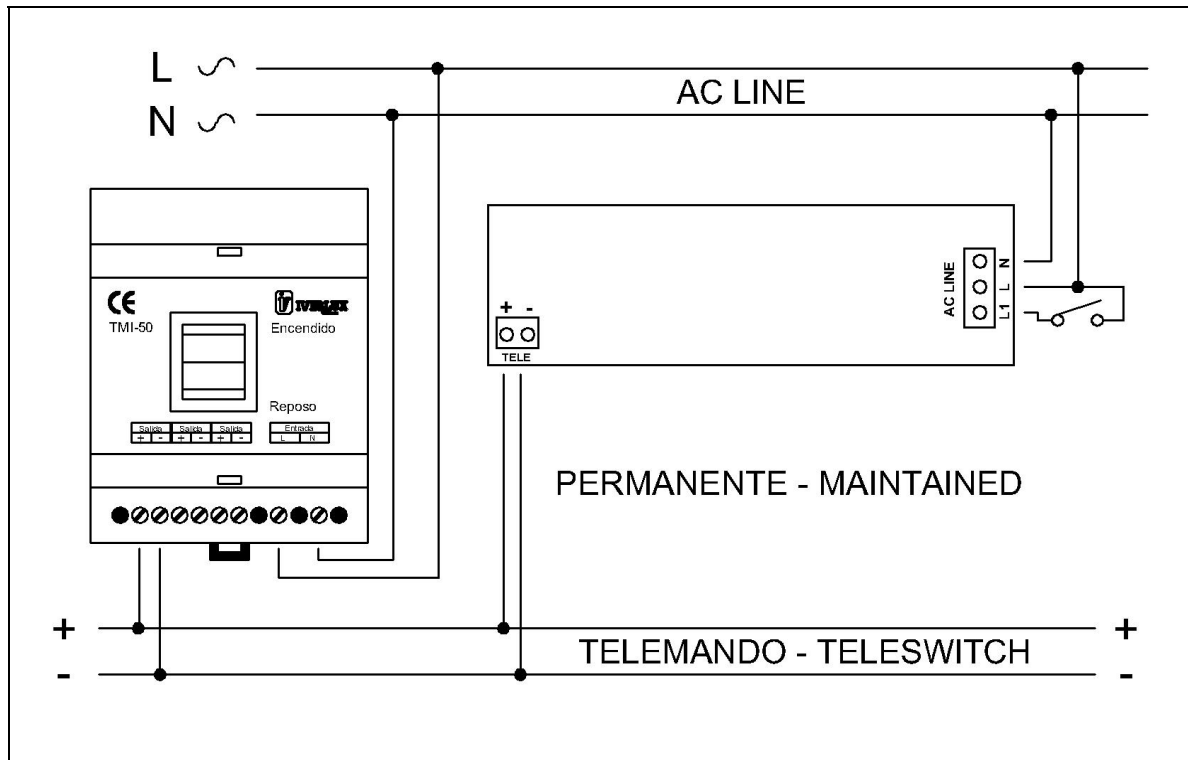

### Dimensiones:

### Instalación y Cableado:

El máximo diámetro de cable admisible es 2.5mm<sup>2</sup> (recomendamos 1.5mm<sup>2</sup>).

**Alumbrado de Emergencia**  
**Emergency Lighting**

**Esquema de conexión:**

**Accesorios:**