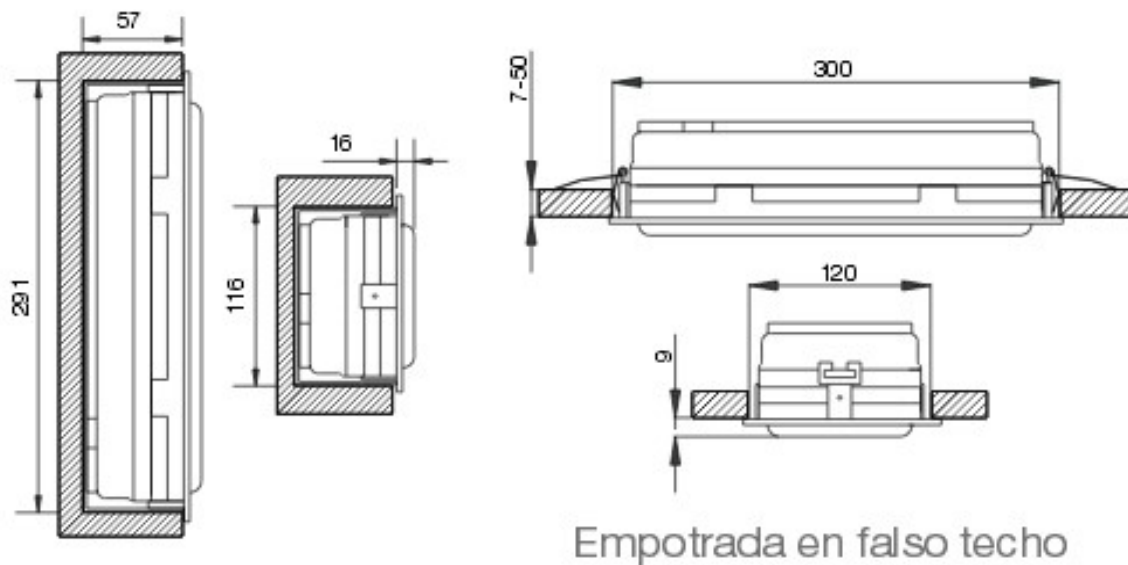

Alumbrado de Emergencia
Emergency Lighting

Dimensiones:

Empotrada en pared

Empotrada en falso techo

Esquema de conexión:

Distribución fotométrica:

Instalación y Cableado:

El máximo diámetro de cable admisible es 2.5mm² (recomendamos 1.5mm²).