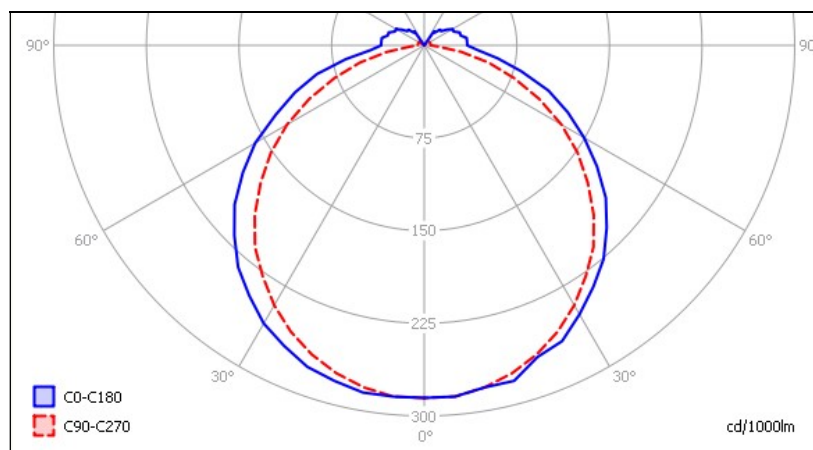

Alumbrado de Emergencia
Emergency Lighting

Dimensiones:

Empotrada en pared

Empotrada en falso techo

Esquema de conexión:

Distribución fotométrica:

Instalación y Cableado:

El máximo diámetro de cable admisible es 2.5mm² (recomendamos 1.5mm²).