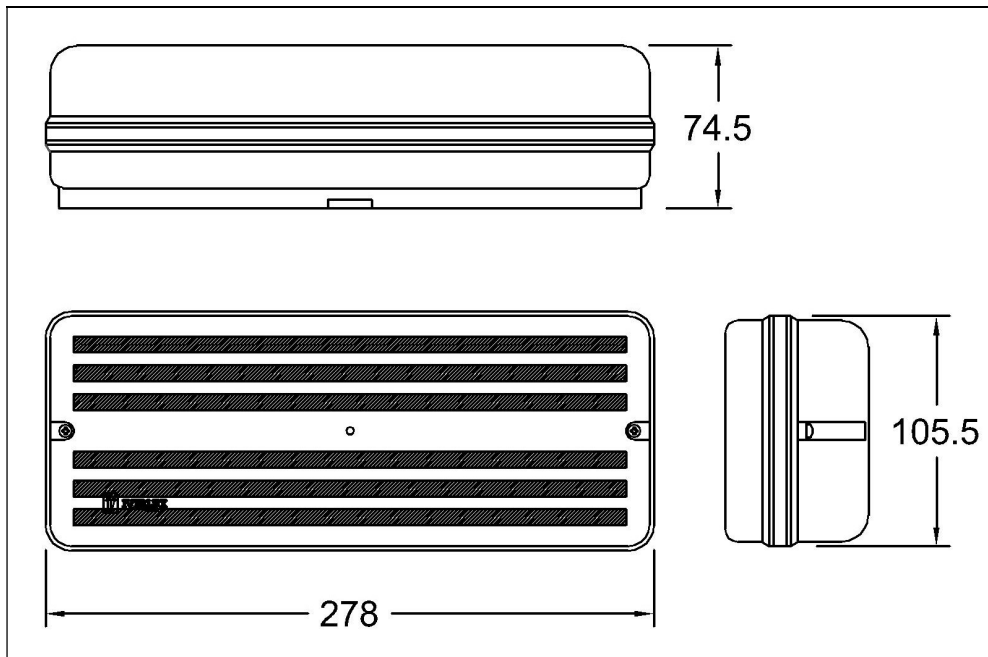

Alumbrado de Emergencia
Emergency Lighting

Dimensiones:

Empotrada en pared

Empotrada en falso techo

Esquema de conexión:

Distribución fotométrica:

Instalación y Cableado:

El máximo diámetro de cable admisible es 2.5mm² (recomendamos 1.5mm²).