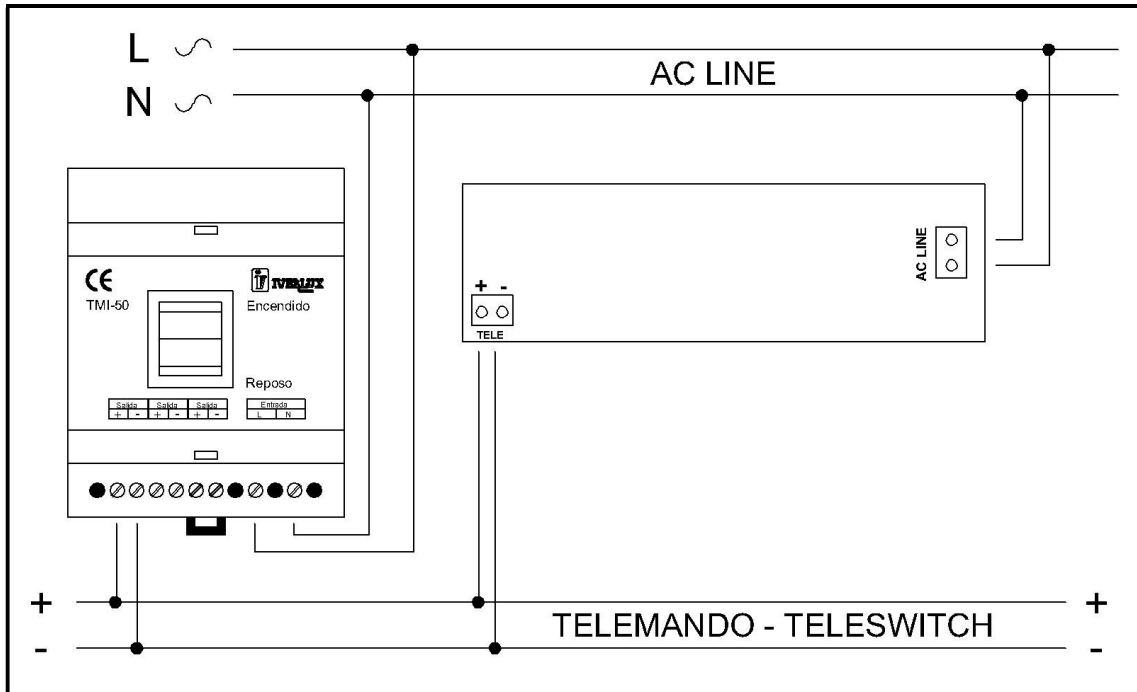

Alumbrado de Emergencia
Emergency Lighting

Dimensiones:

Empotrada en pared

Empotrada en falso techo

Esquema de conexión:

Distribución fotométrica:

Instalación y Cableado:

El máximo diámetro de cable admisible es 2.5mm² (recomendamos 1.5mm²).