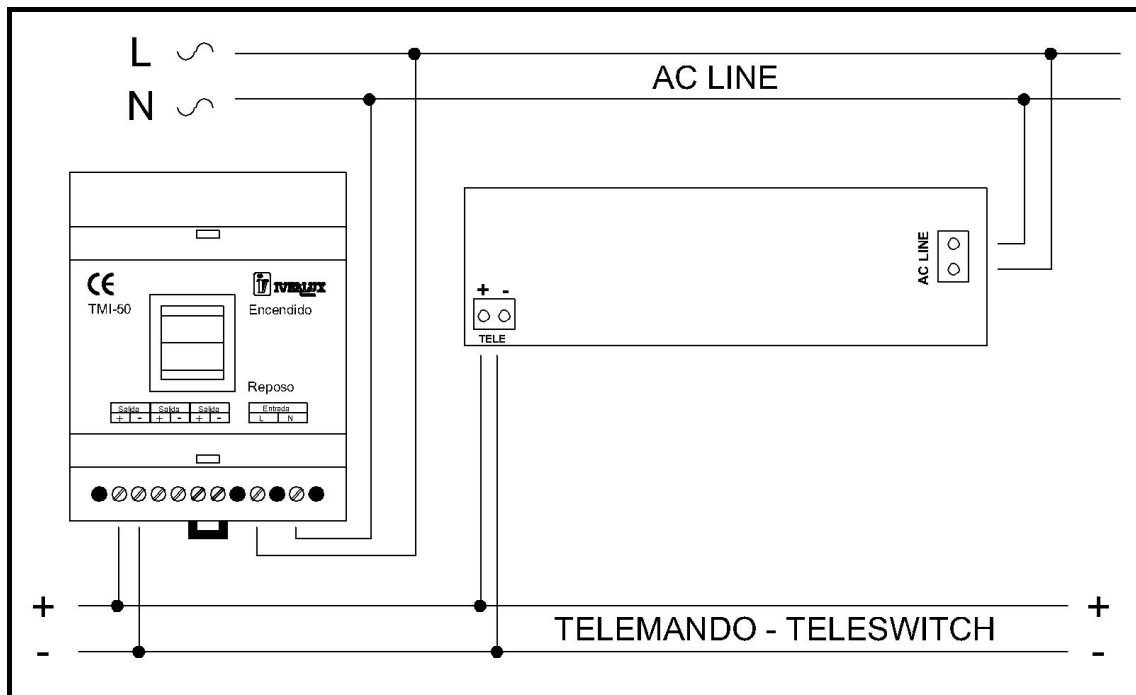

**Instalación y Cableado:**

El máximo diámetro de cable admisible es 2.5mm<sup>2</sup> (recomendamos 1.5mm<sup>2</sup>).

**Esquema de conexión:**

**Alumbrado de Emergencia**  
**Emergency Lighting**

**Dimensiones:**