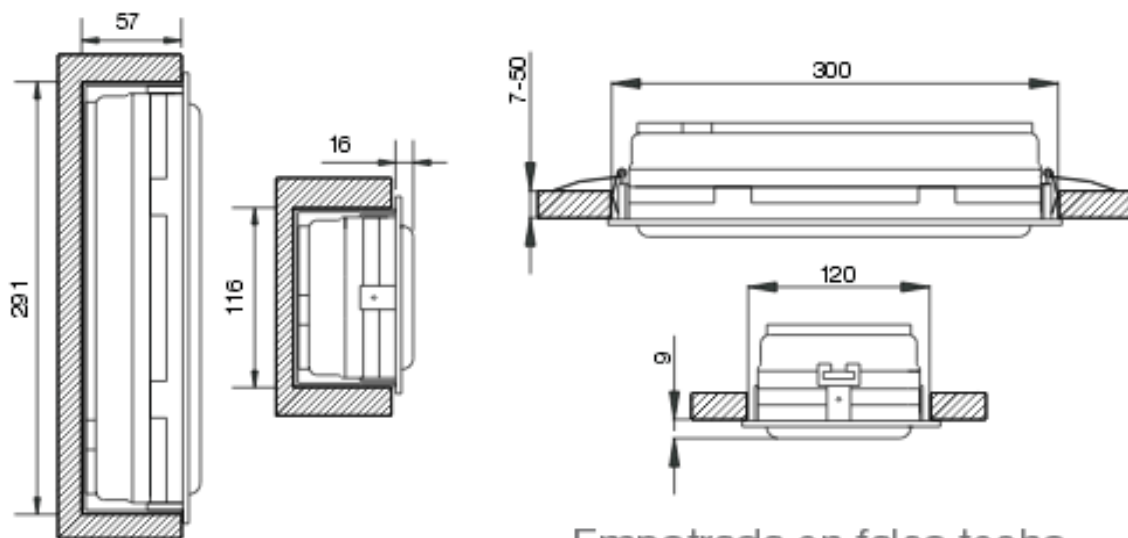

**Instalación y Cableado:**

El máximo diámetro de cable admisible es 2.5mm<sup>2</sup> (recomendamos 1.5mm<sup>2</sup>).

**Esquema de conexión:**

**Alumbrado de Emergencia**  
**Emergency Lighting**

**Dimensiones:**