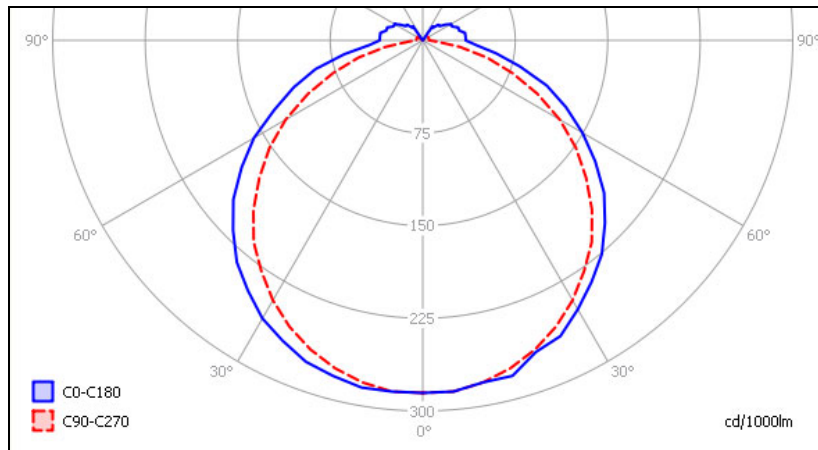

Alumbrado de Emergencia Emergency Lighting

Distribución fotométrica: