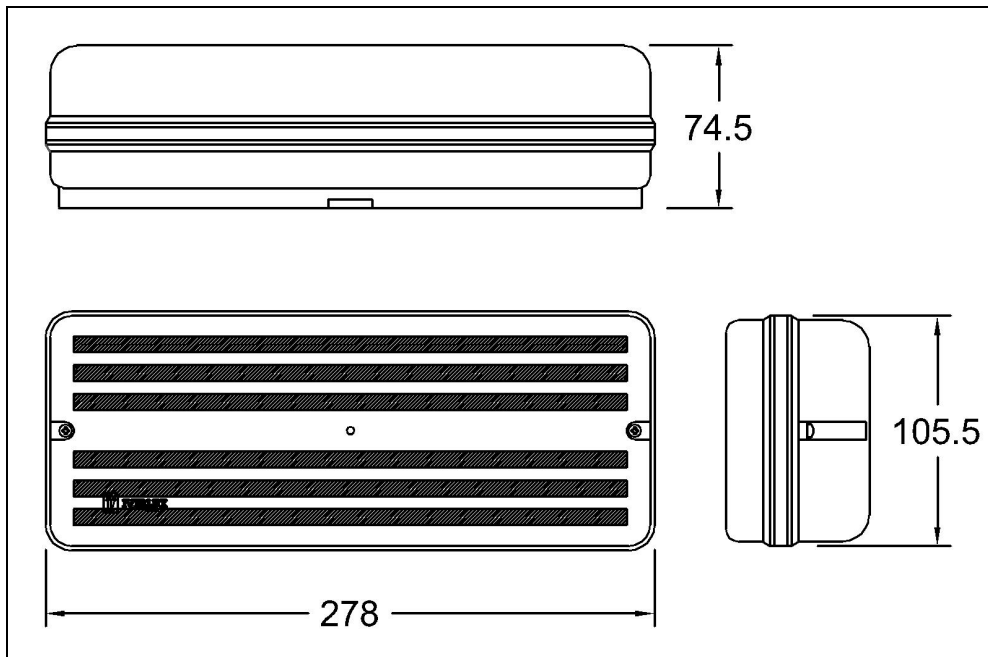

**Instalación y Cableado:**

El máximo diámetro de cable admisible es 2.5mm<sup>2</sup> (recomendamos 1.5mm<sup>2</sup>).

**Esquema de conexión:**

**Alumbrado de Emergencia**  
**Emergency Lighting**

**Dimensiones:**

Empotrada en pared

Empotrada en falso techo