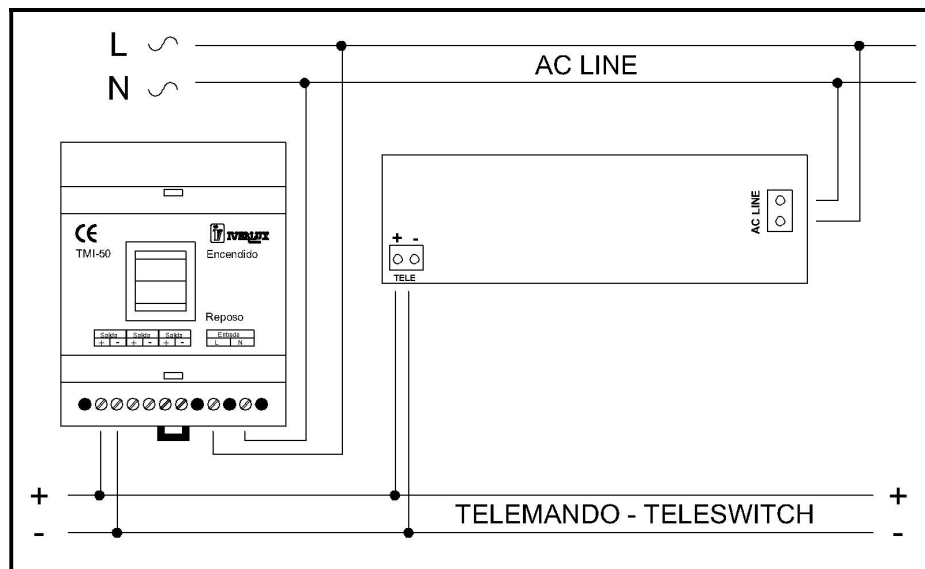

Dimensiones:

Recorte en techo: 220 x 115mm

Agujero en pared: 218 x 114 x 71mm

Alumbrado de Emergencia Emergency Lighting

Distribución fotométrica: En proceso.

Instalación y Cableado:

El máximo diámetro de cable admisible es 2.5mm² (recomendamos 1.5mm²).

Esquema de conexión:

Accesorios:

REF. AB000000

Caja de empotrar en pared
Flush mounting box

REF. AB100000

Marco para empotrar en falso techo
Double ceiling mounting frame

REF. AA200000

Reja de protección antivandálica
Anti-vandalism protection grid