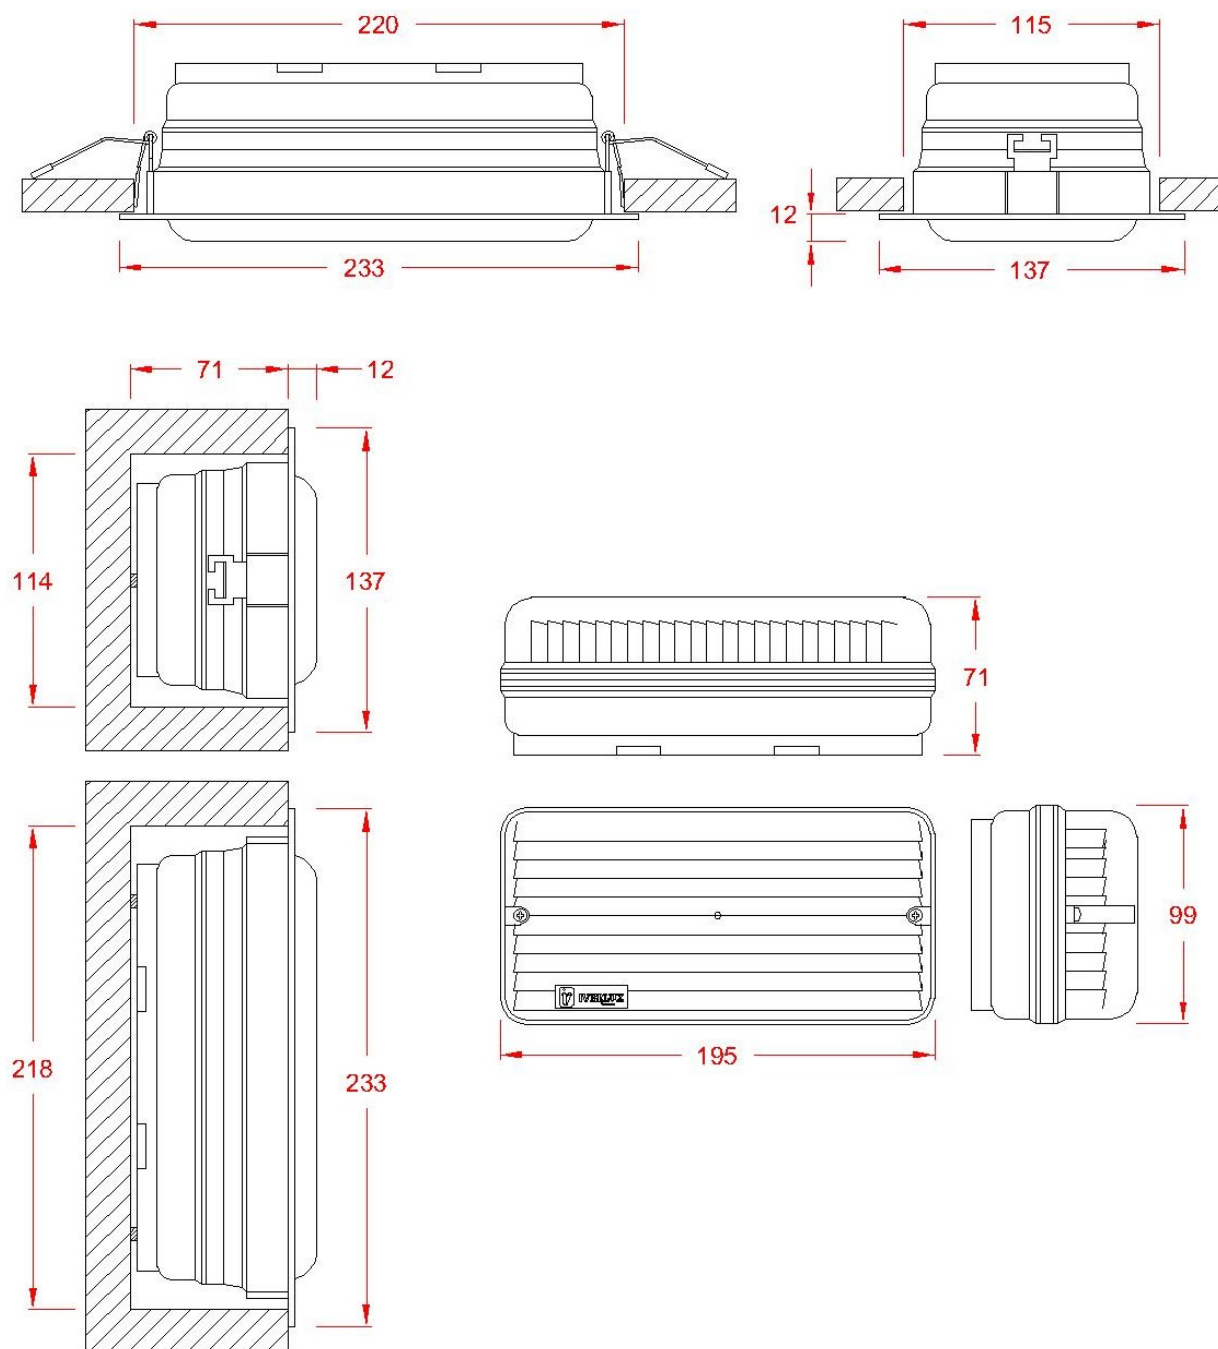

Dimensiones:

Recorte en techo: 220 x 115mm

Agujero en pared: 218 x 114 x 71mm

Alumbrado de Emergencia Emergency Lighting

Distribución fotométrica: En proceso.

Instalación y Cableado:

El máximo diámetro de cable admisible es 2.5mm² (recomendamos 1.5mm²).