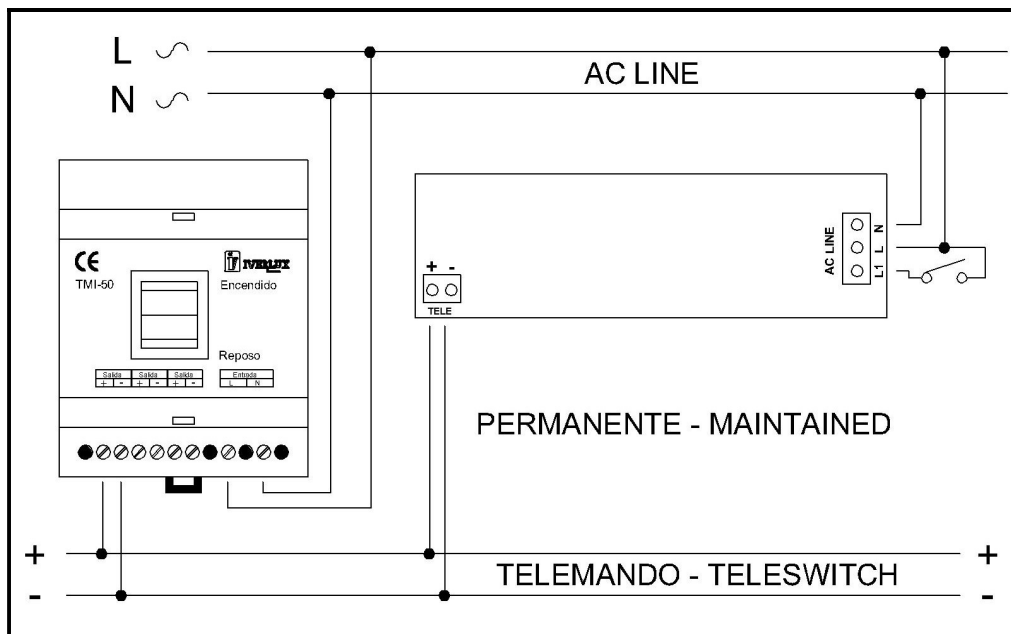

Alumbrado de Emergencia Emergency Lighting

Dimensiones:

Recorte en techo: 220 x 115mm

Agujero en pared: 218 x 114 x 71mm

Alumbrado de Emergencia
Emergency Lighting

Distribución fotométrica: En proceso.

Instalación y Cableado:

El máximo diámetro de cable admisible es 2.5mm² (recomendamos 1.5mm²).

Esquema de conexión:

Accesorios:

REF. AB000000

Caja de empotrar en pared
 Flush mounting box

REF. AB100000

Marco para empotrar en falso techo
 Double ceiling mounting frame