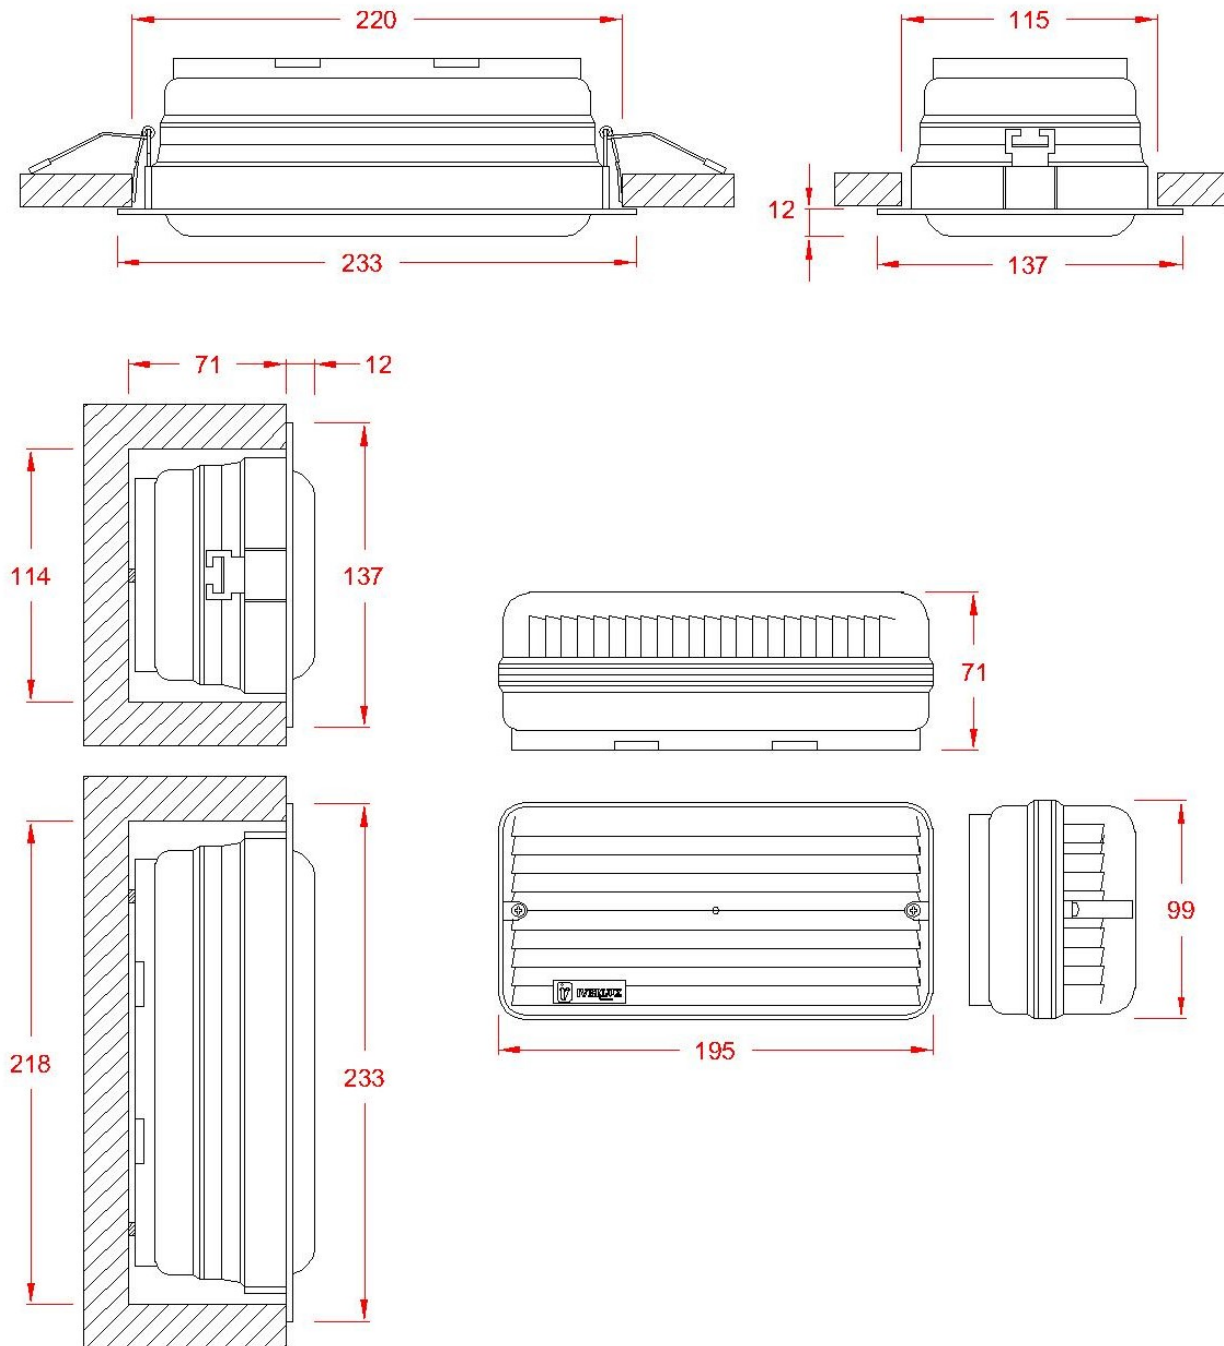

Alumbrado de Emergencia Emergency Lighting

Dimensiones:

Recorte en techo: 220 x 115mm

Agujero en pared: 218 x 114 x 71mm

Alumbrado de Emergencia
Emergency Lighting

Distribución fotométrica: En proceso.

Instalación y Cableado:

El máximo diámetro de cable admisible es 2.5mm² (recomendamos 1.5mm²).

Esquema de conexión:

Accesorios:

REF. AB000000

Caja de empotrar en pared
 Flush mounting box

REF. AB100000

Marco para empotrar en falso techo
 Double ceiling mounting frame