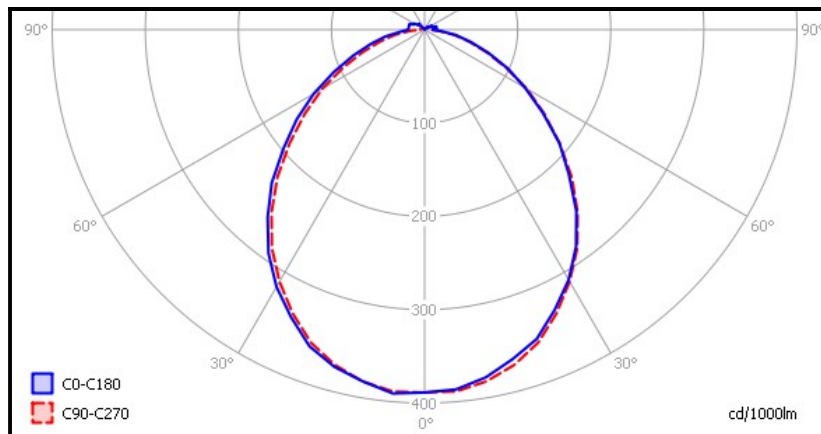

Alumbrado de Emergencia
Emergency Lighting

Distribución fotométrica: