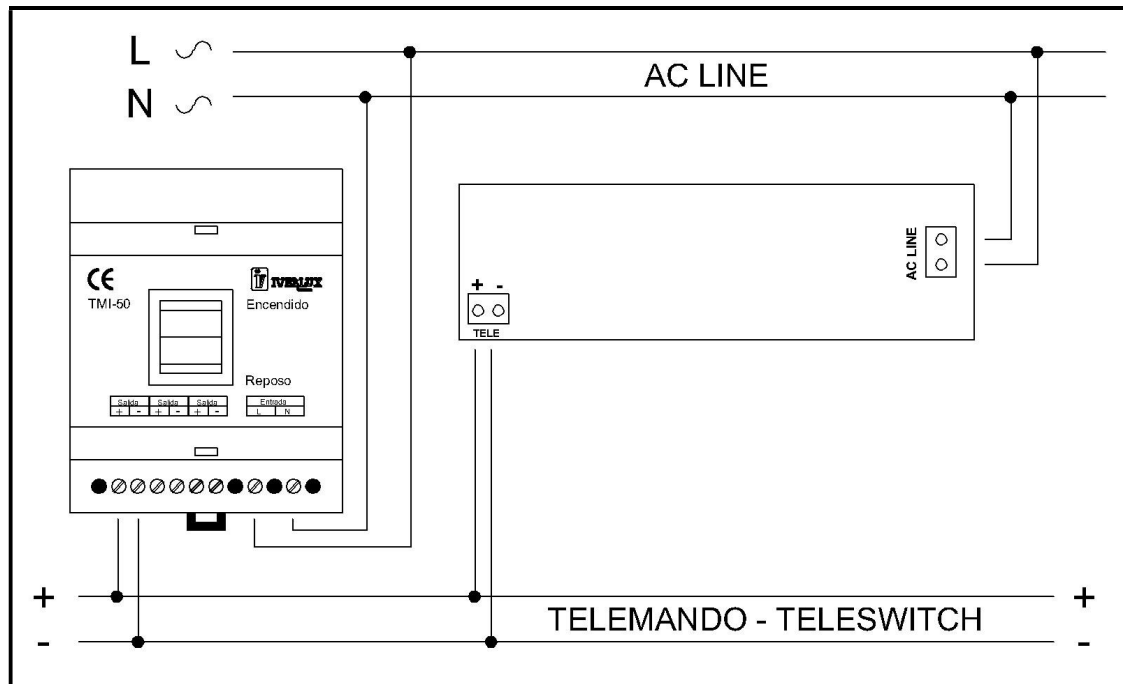

Alumbrado de Emergencia Emergency Lighting

Dimensiones:

Distribución fotométrica:

Instalación y Cableado:

El máximo diámetro de cable admisible es 2.5mm² (recomendamos 1.5mm²).

Alumbrado de Emergencia
Emergency Lighting

Esquema de conexión:

Accesorios:

REF. AB000000

Caja de empotrar en pared
 Flush mounting box
 Boîte d'encastrement murale
 Gehäuse zum Einbauen in die Wand

REF. AC100000

Marco para empotrar en falso techo
 Double ceiling mounting frame
 Cadre d'encastrement pour faux plafond
 Rahmen zum Einbauen in die Decke