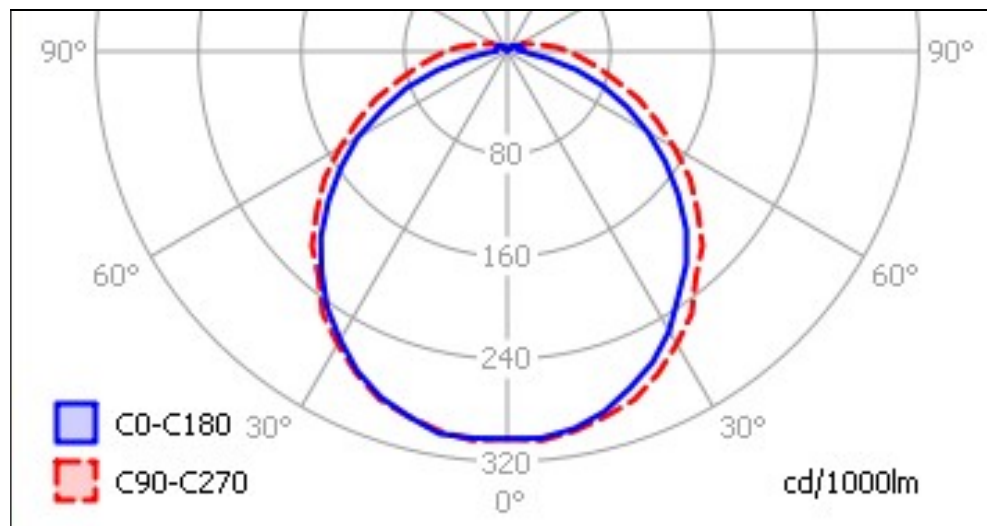

Distribución fotométrica:

Instalación y Cableado:

El máximo diámetro de cable admisible es 2.5mm² (recomendamos 1.5mm²).