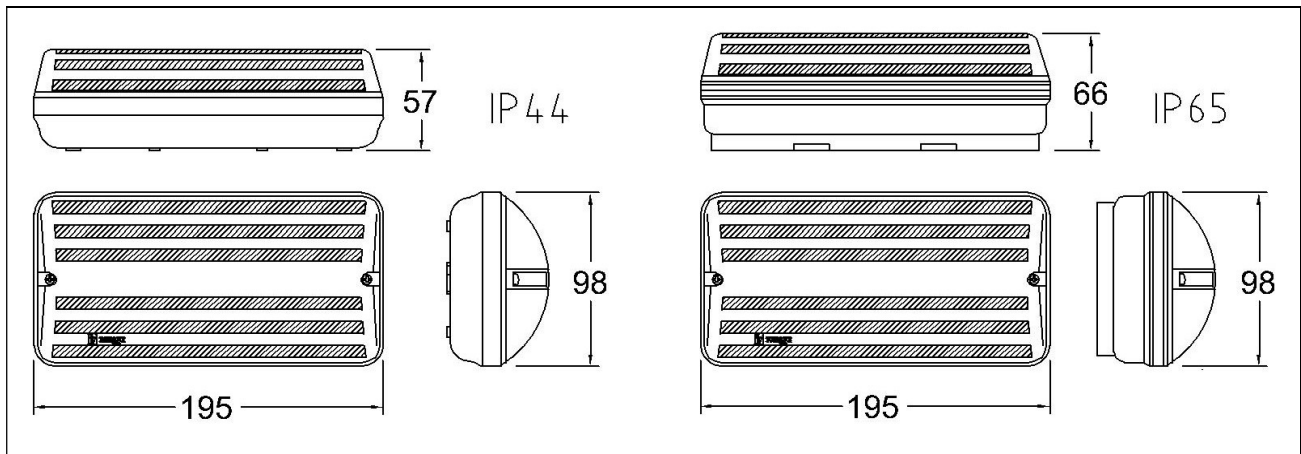

Alumbrado de Emergencia Emergency Lighting

Dimensiones: