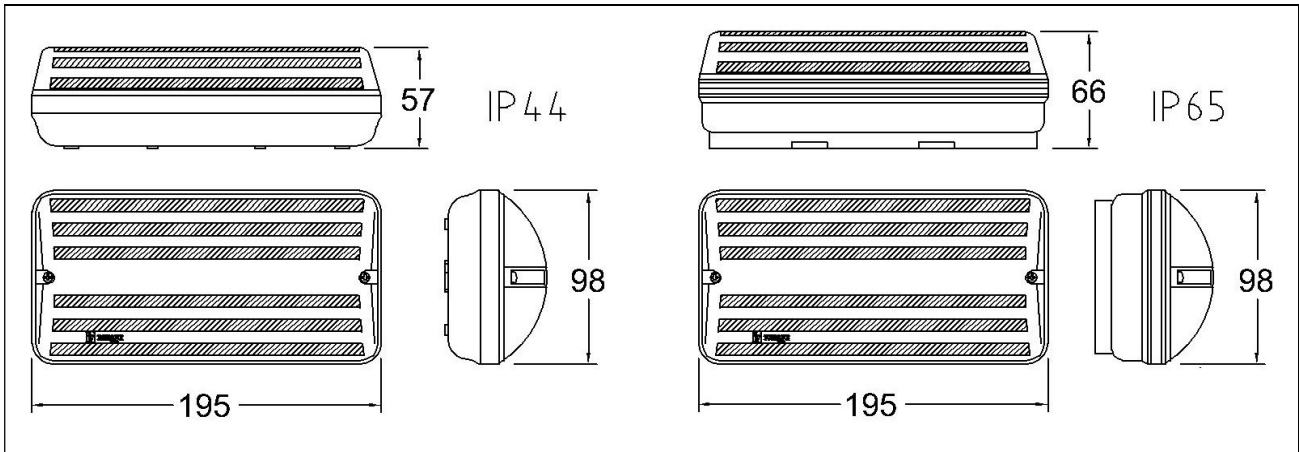

Alumbrado de Emergencia
Emergency Lighting

Dimensiones: