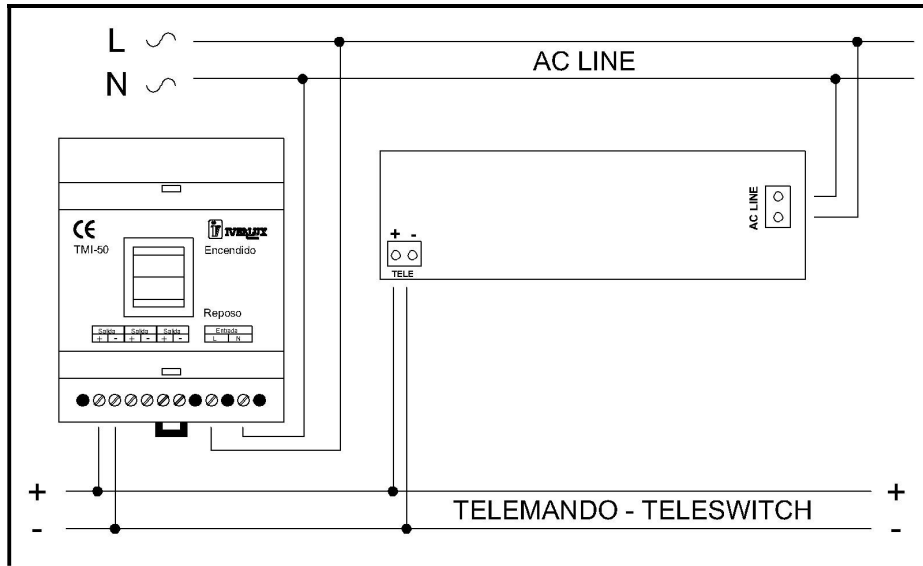

Alumbrado de Emergencia
Emergency Lighting

Dimensiones:

Distribución fotométrica:

Instalación y Cableado:

El máximo diámetro de cable admisible es 2.5mm² (recomendamos 1.5mm²).

Alumbrado de Emergencia
Emergency Lighting

Esquema de conexión:

Accesorios:

REF. AB000000

Caja de empotrar en pared
 Flush mounting box

REF. AC100000

Marco para empotrar en falso techo
 Double ceiling mounting frame

IVERLUX

*Alumbrado de Emergencia
Emergency Lighting*