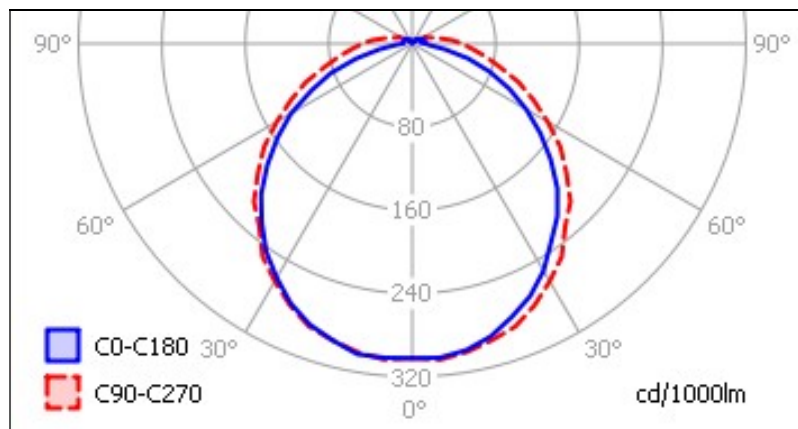

Distribución fotométrica:

Instalación y Cableado:

El máximo diámetro de cable admisible es 2.5mm² (recomendamos 1.5mm²).