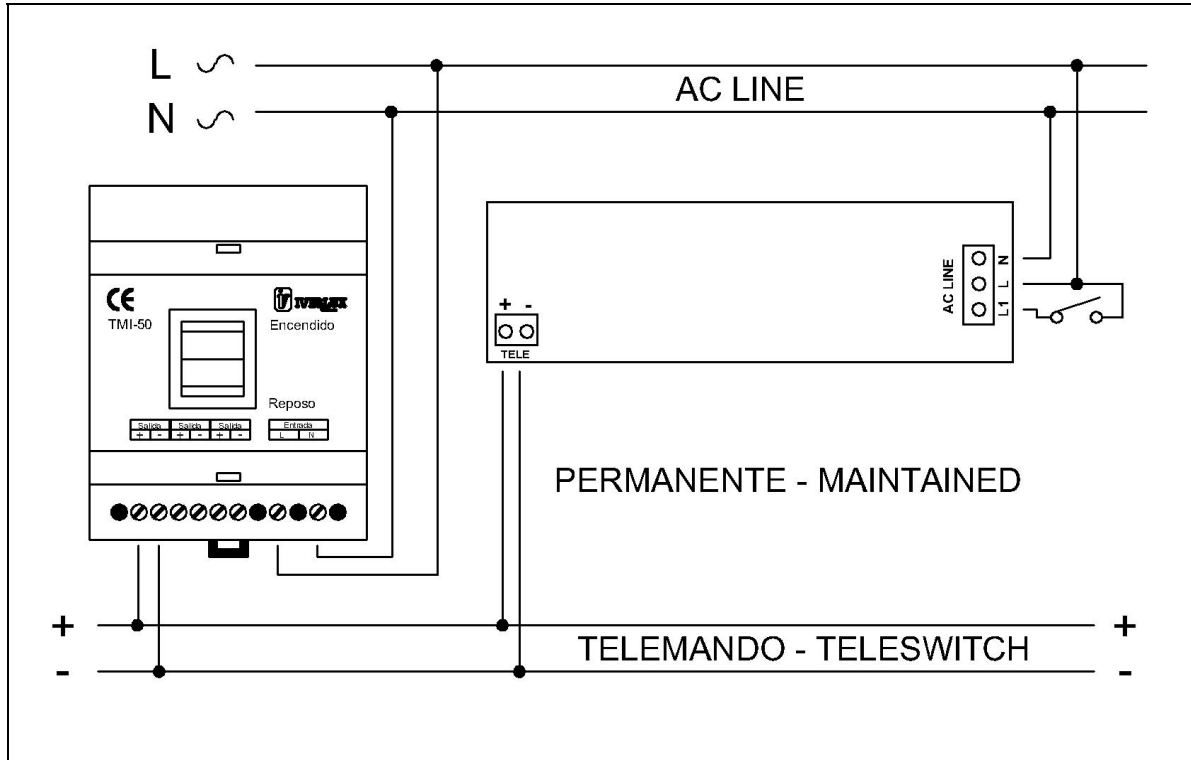

Dimensiones:

Distribución fotométrica:

Instalación y Cableado:

El máximo diámetro de cable admisible es 2.5mm² (recomendamos 1.5mm²).

Esquema de conexión:

Accesorios:

REF. AA100000

Marco para empotrar en falso techo
Double ceiling mounting frame