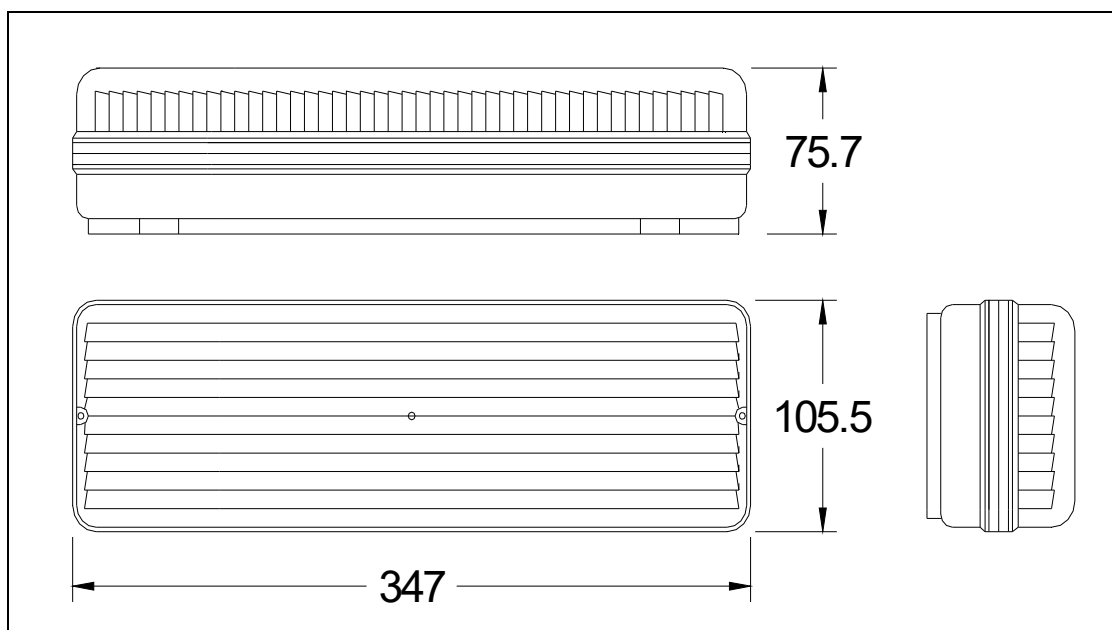

Dimensiones:

Distribución fotométrica:

Instalación y Cableado:

El máximo diámetro de cable admisible es 2.5mm² (recomendamos 1.5mm²).

Esquema de conexión:

Accesorios:

REF. AA100000

Marco para empotrar en falso techo
Double ceiling mounting frame