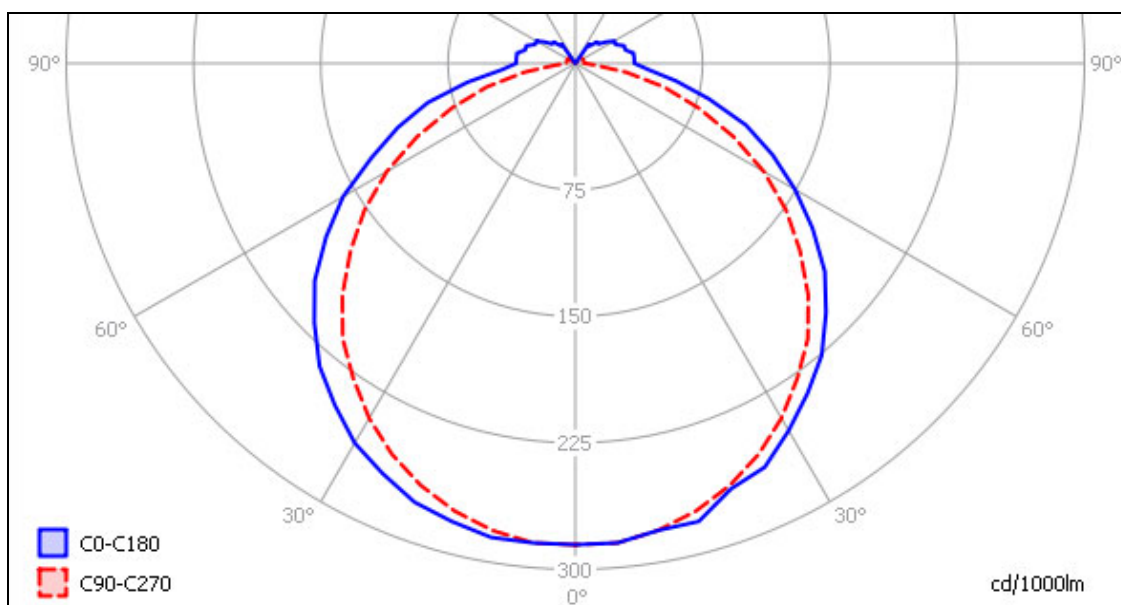

Distribución fotométrica:

Instalación y Cableado:

El máximo diámetro de cable admisible es 2.5mm² (recomendamos 1.5mm²).